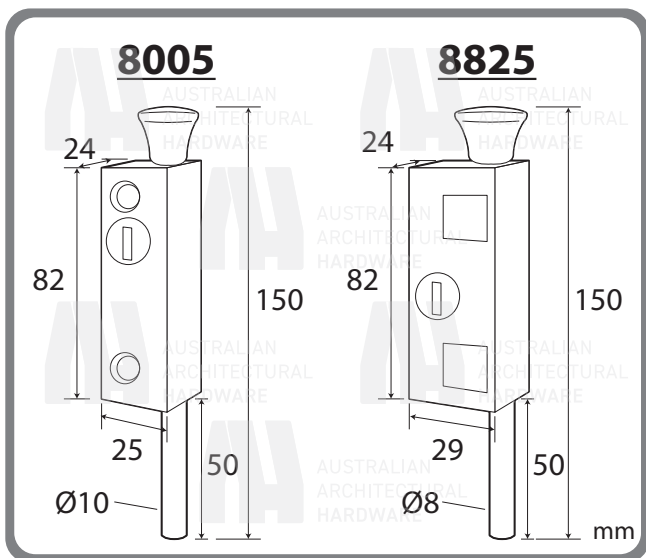

### 8825 Series

Item Code	Keyed Alike	Finish
8825-B	KA1 / KA2 / KA3 / KA4 / KA5	Black
8825-S	KA1 / KA2 / KA3	Silver
8825-W	KA1 / KA2 / KA3 / KA4	White

\*\$9<sup>3</sup>/<sub>ea</sub>

**8005-B**  
Slimline body  
Visible-fixing

**8825-W**  
Concealed  
fixing

\$2<sup>00</sup>/<sub>ea</sub>\*

Item Code:  
88258

**180mm**  
Extended Bolt  
For 8825

**8825 Series**  
Accessories

**8005 Series**  
Accessories